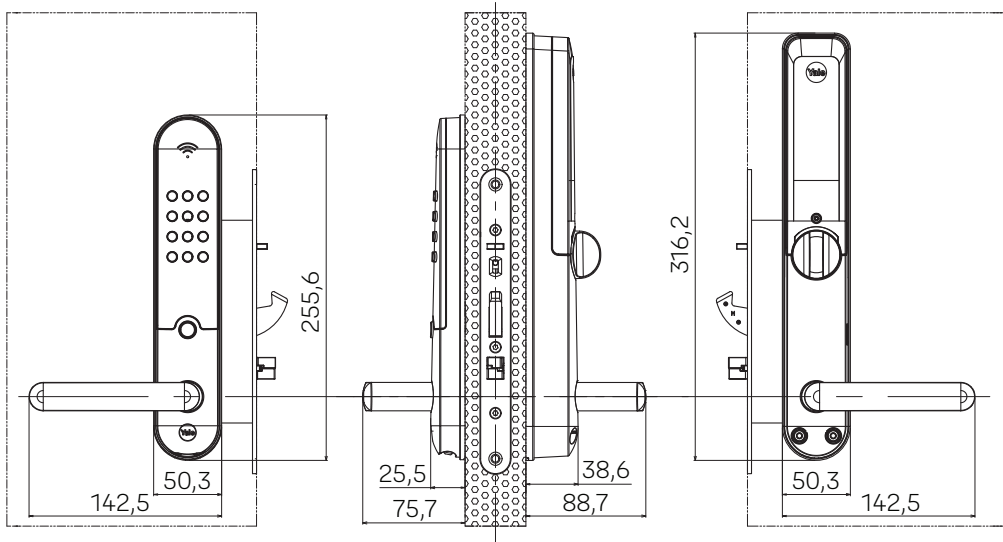

Specifikationer

Funktion

Öppnas med användarkod, nyckelbricka eller boende eller gästens App.

Inbyggd realtidsklocka och kalender.

Inbyggd dörrklocka.

Mekanisk nödöppning från insidan.

Nödström från utsidan mha standard 9 v batteri.

Låsklass 3522 Klass 3 i bortasäkert läge.

Egenskaper

Beslag endast 50 mm bredd anpassad för moderna dörrkonstruktioner.

Metalliska och beständiga ytbehandlingar i borstat och blankt utförande.

Förenklad installation anpassad för dörrindustrins krav.

Förbättrat användarinterface guidar användaren med ljud, ljus och talad guide.

Modern och säker RFID lösning baserad på Mifare Desfire.

Variant anpassad för centraliserad administration.

Centraliserad administration fungerar parallellt med användarens personifiering av låsets funktion.

Specifikationer

SSF 3522 Låsklass 3.

IP 55 (utsida).

Passar befintliga låsuttag för skandinaviska ytterdörrar.

Ingen kabeldragning.

Klarar dörrtjocklekar från 40-88 mm utan anpassning.

4 X AA Alkaliska batterier.

Brandtestad upp till 120 minuter (Indikativt. Brand cert hålls av dörren).

Yale Home